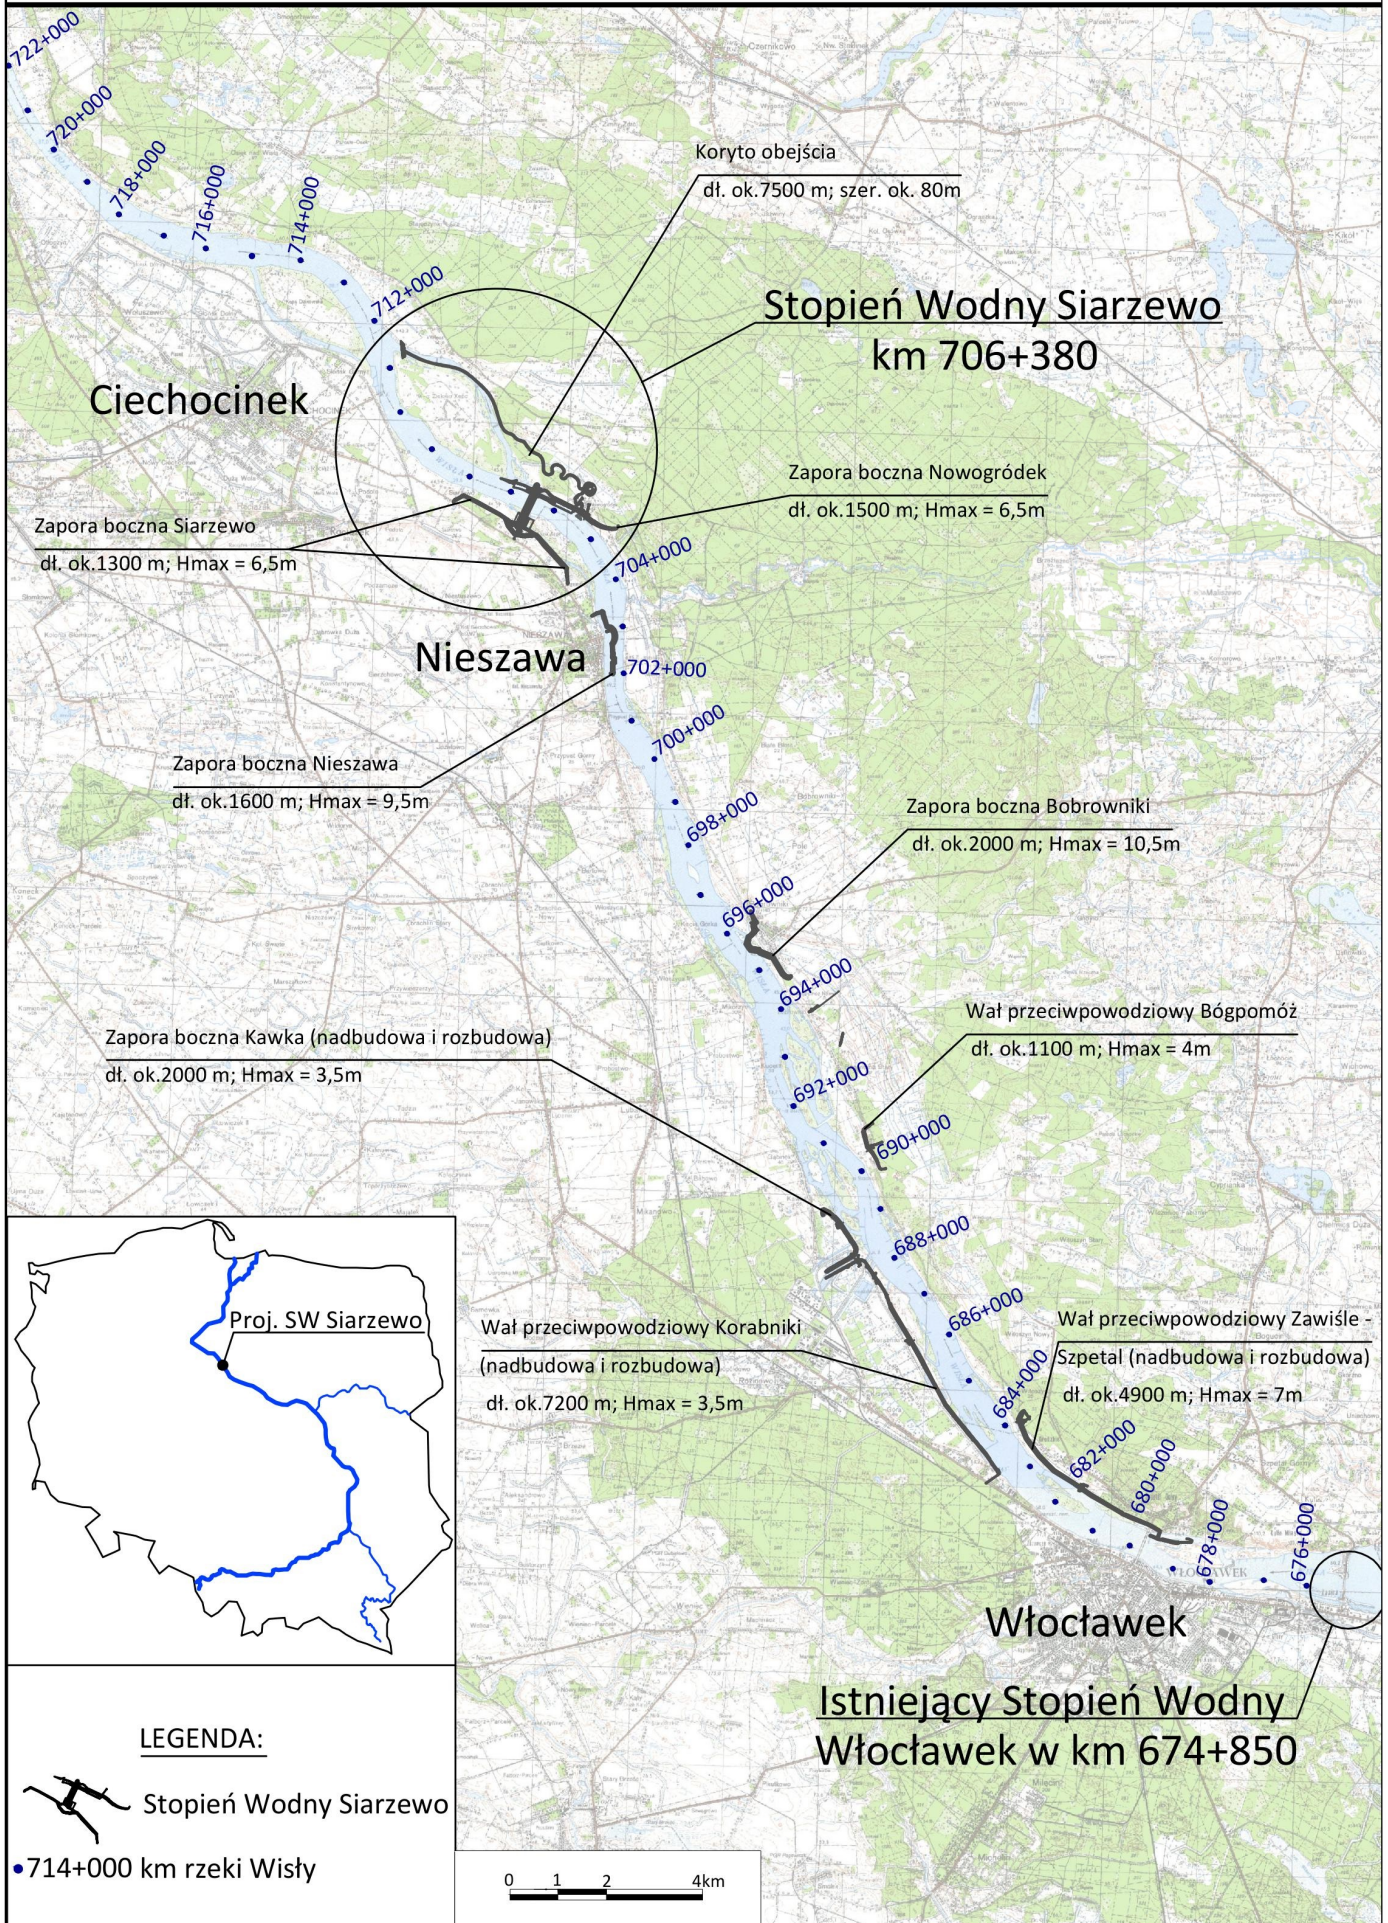

## Mapa poglądowa

### LEGENDA:

- Stożek Wodny Siarzewo
- 714+000 km rzeki Wisły